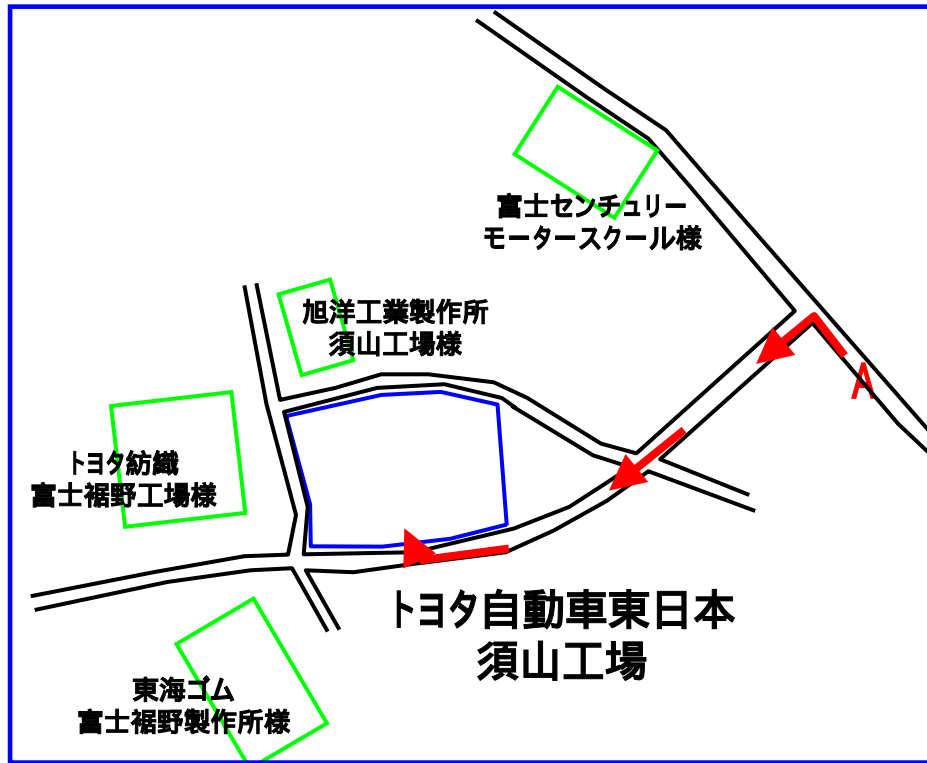

トヨタ自動車東日本 須山工場案内図

〒410-1231 静岡県裾野市須山2810-1
055-965-1700

東海道新幹線
三島駅北口から
タクシーで55分

ヤクルト
富士裾野工場様

裾野市運動公園

新東名高速

トヨタ自動車
東富士研究所様

ヤマト運輸
静岡主管支店様

東名高速
裾野ICから15分

東名高速
裾野IC