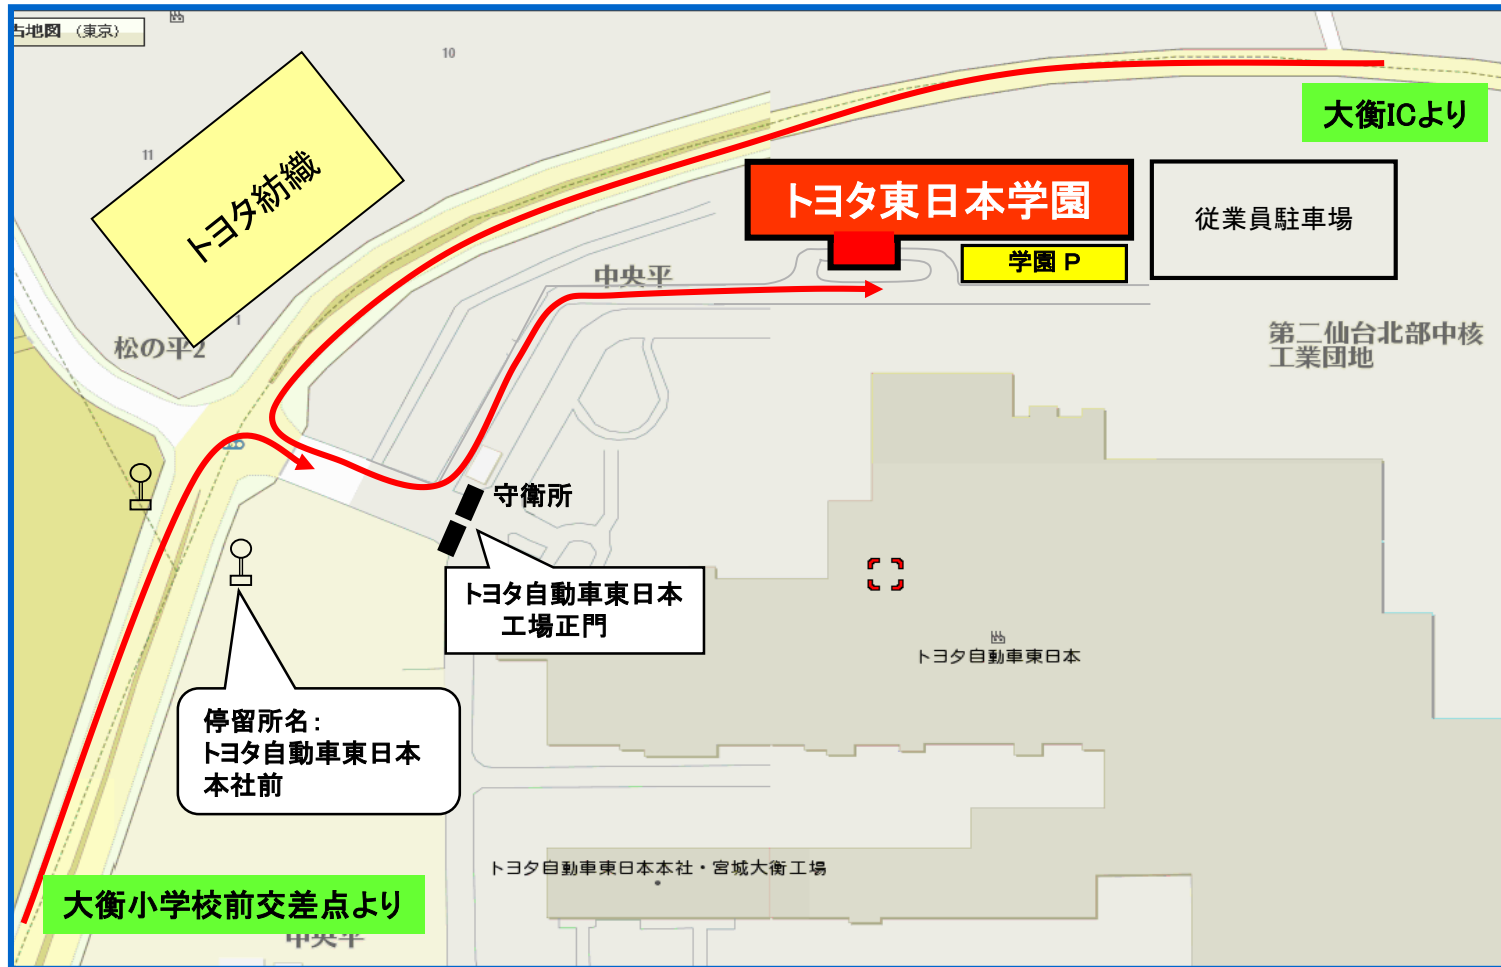

トヨタ東日本学園案内図

(黒川郡大衡村中央平1 トヨタ自動車東日本(株)内)

■ 自家用車をご利用の場合

- ・東北自動車道「大衡IC」から3分 国道4号線「大衡小学校前」交差点から3分

■ 公共交通機関をご利用の場合…

- ・仙台駅から高速バス(宮城交通バス 加美行き)で50分 ※仙台駅西口エデン前24番から乗車
- ・東北新幹線古川駅からタクシーで30分(約5,000円)
- ・仙台市営地下鉄泉中央駅からタクシーで30分(約5,000円)